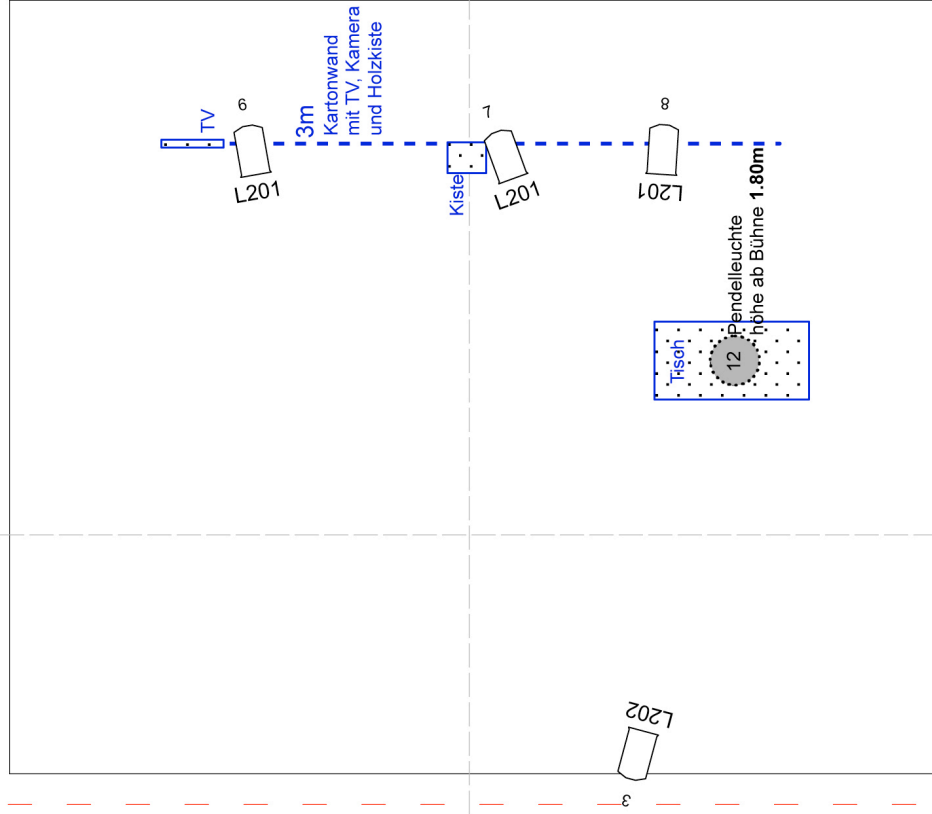

# Lichte Höhe 2.80m!

Wenn die Höhe nicht vorhanden ist, bitte mit uns Kontakt aufnehmen.

4m

5m

<b>Grosse kleine Schwester - Katja Baumann</b>	
Premiere: 09.03.2018 Theater Alti Fabrik Flaach	
Regie:	Ueli Bichsel
Plan/Massstab:	no scale
Licht:	Gioia Scanzi
Datum:	09.03.2018