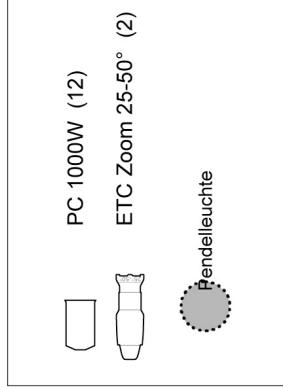

# Lichte Höhe 2.80m!

Wenn die Höhe nicht vorhanden ist, bitte mit uns Kontakt aufnehmen.

4m

5m

<b>Grosse kleine Schwester - Katja Baumann</b>	
Premiere: 09.03.2018 Theater Alti Fabrik Flaach	
Regie:	Ueli Bichsel
Plan/Massstab:	no scale
Licht:	Gioia Scanzi
Datum:	09.03.2018